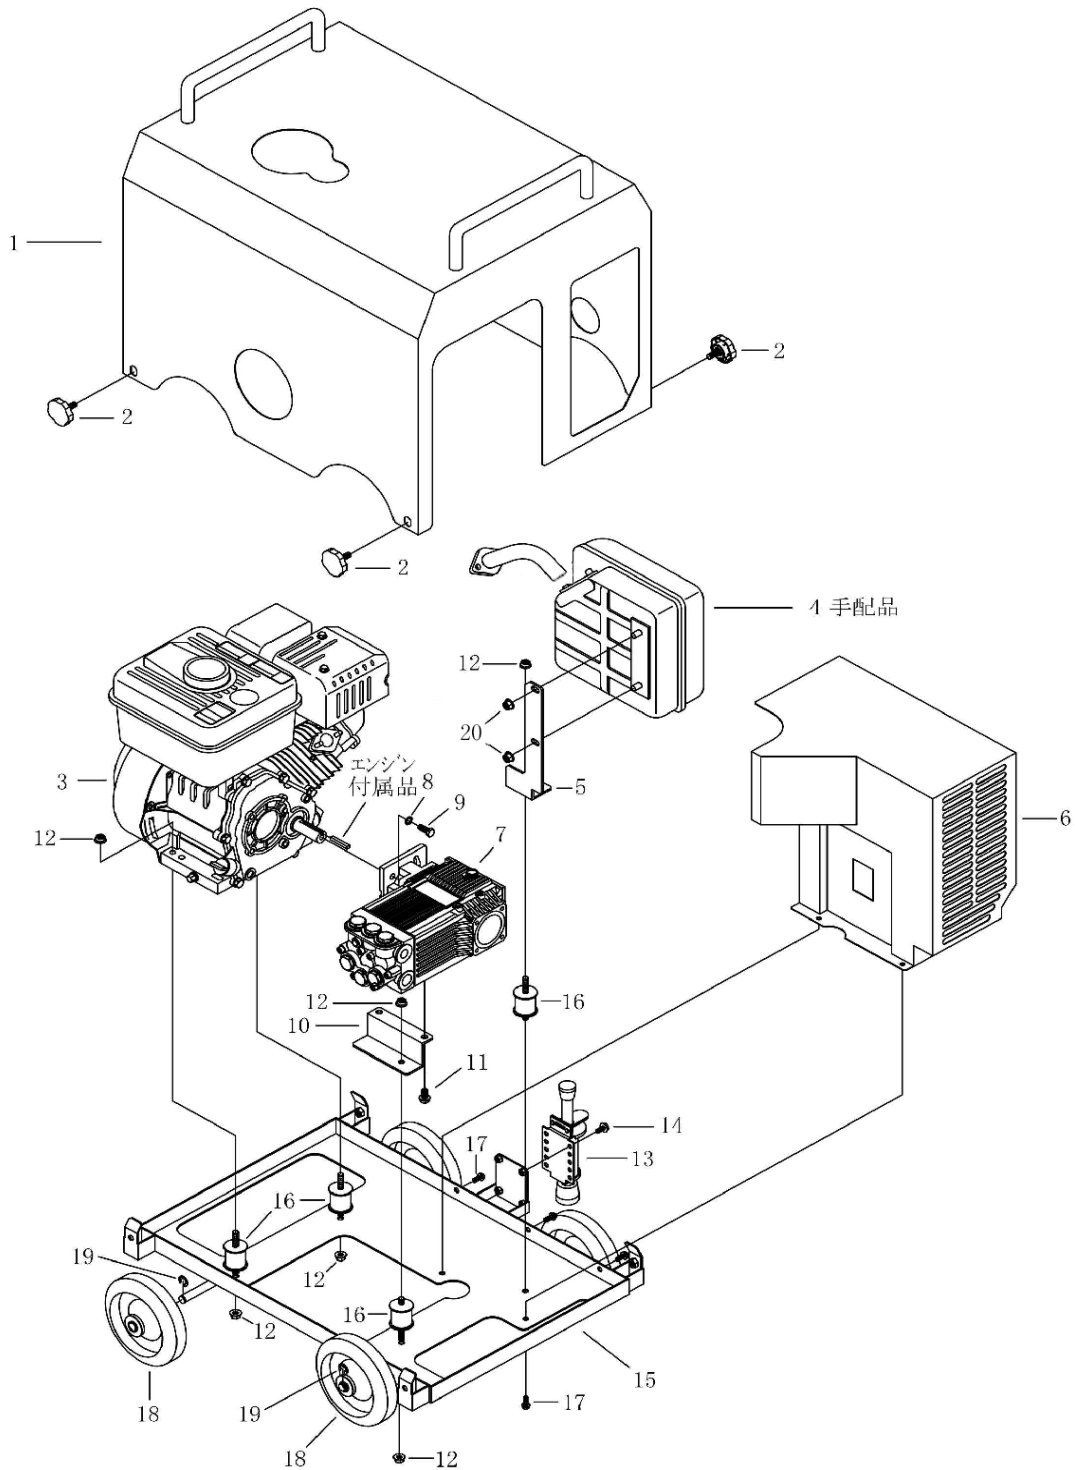

分類	洗浄機
型式	121621 JC-1516KB(標)(防音型)
部分	BA0105 防音洗浄機 JC-1516KB/全体図 (AB21430~)