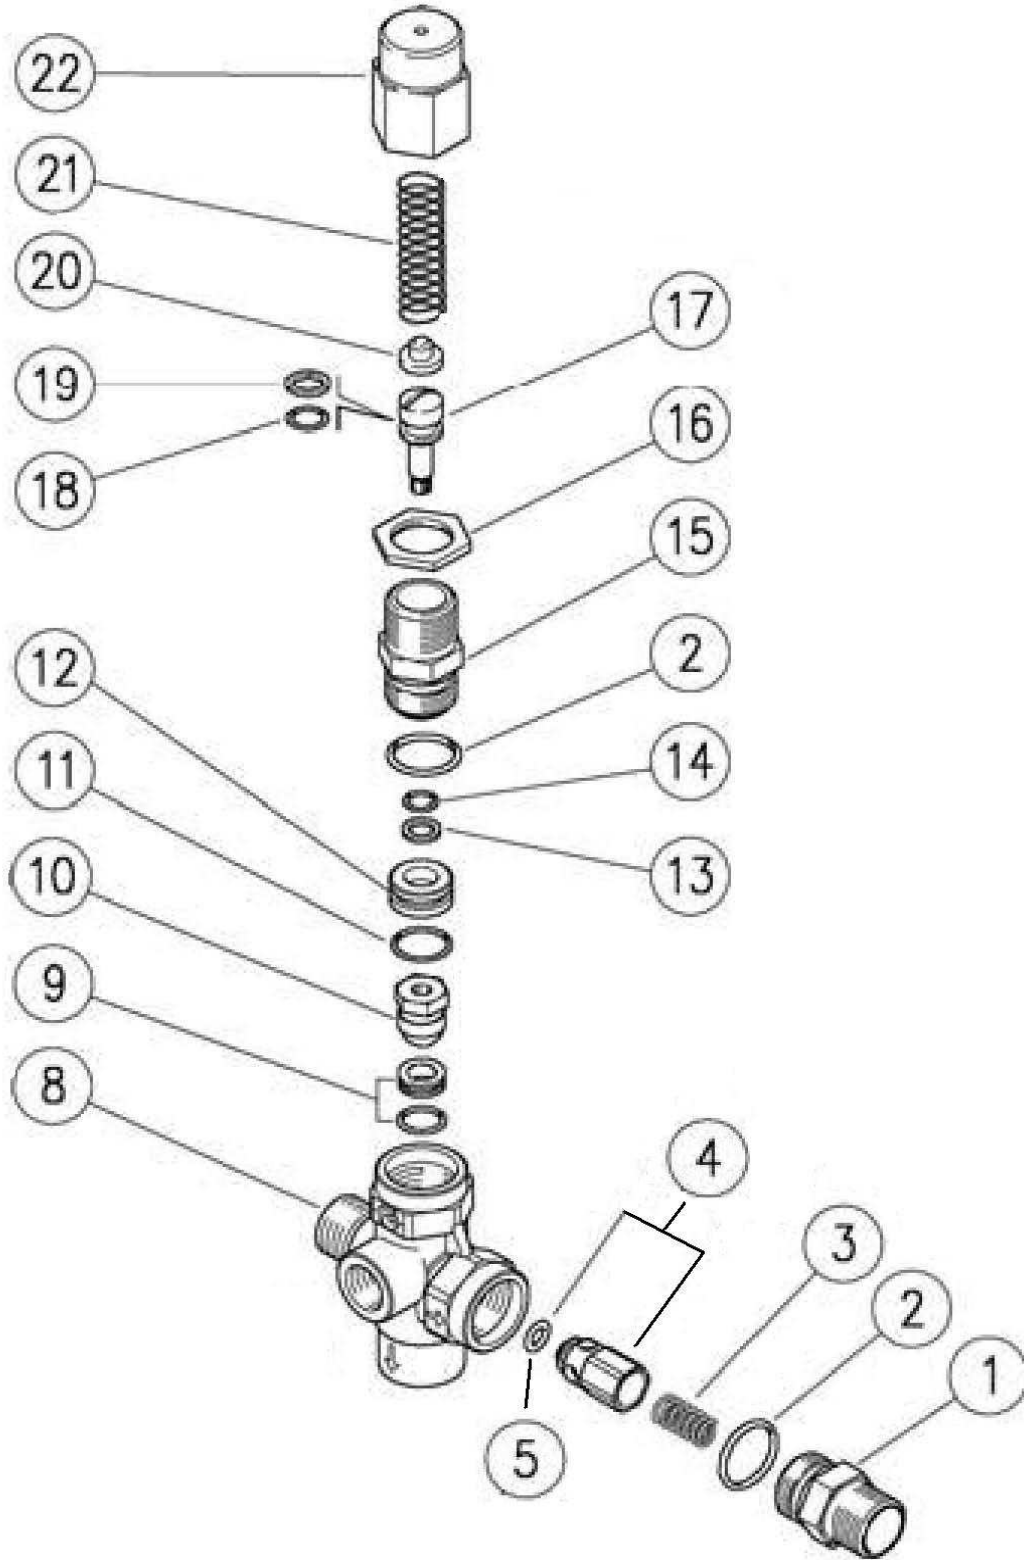

分類	洗濯機
型式	BA0069 アンローター VB-3