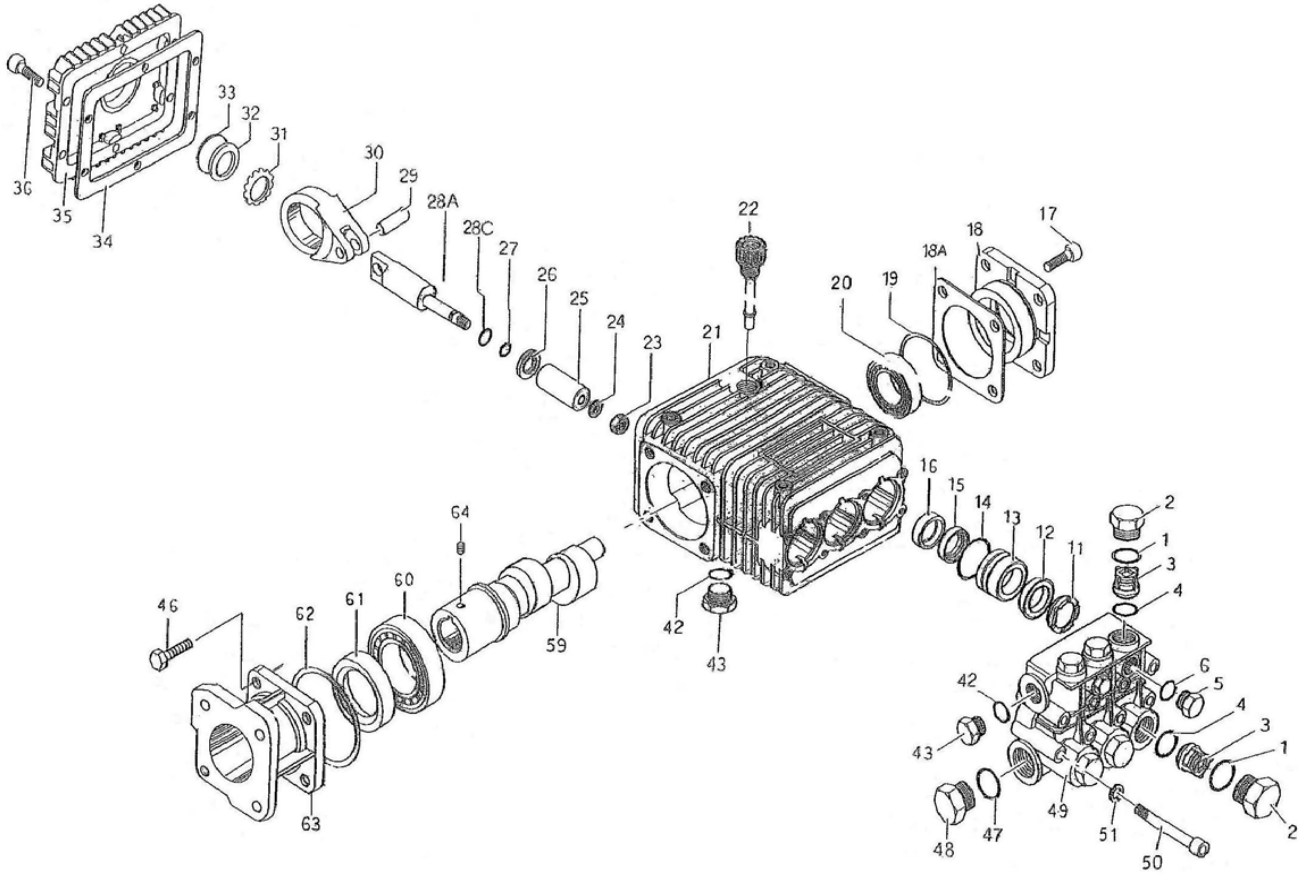

分類	洗浄機
型式	121621 JC-1516KB(標)(防音型)
部分	BA0081 高圧ポンプ SRKA4G20JM-S(JC1516GP)